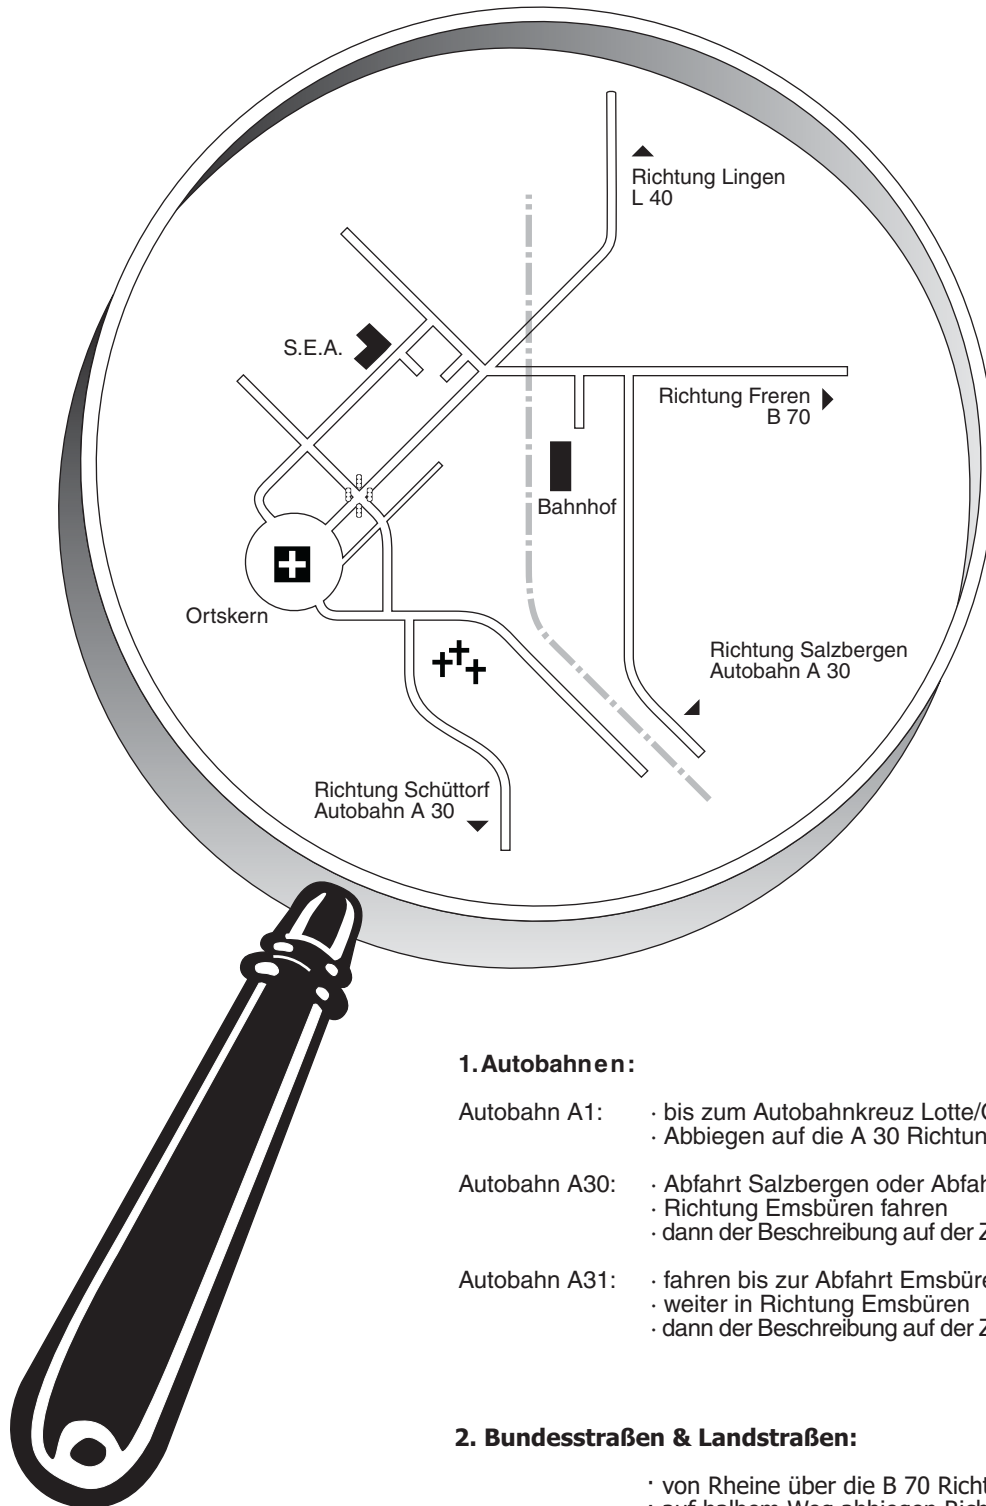

# Anfahrtsskizze

## 1. Autobahnen:

- Autobahn A1: · bis zum Autobahnkreuz Lotte/Osnabrück  
· Abbiegen auf die A 30 Richtung Amsterdam
- Autobahn A30: · Abfahrt Salzbergen oder Abfahrt Schüttorf  
· Richtung Emsbüren fahren  
· dann der Beschreibung auf der Zeichnung folgen
- Autobahn A31: · fahren bis zur Abfahrt Emsbüren  
· weiter in Richtung Emsbüren  
· dann der Beschreibung auf der Zeichnung folgen

## 2. Bundesstraßen & Landstraßen:

- von Rheine über die B 70 Richtung Lingen
- auf halbem Weg abbiegen Richtung Emsbüren
- von Lingen über die L 40 Richtung Emsbüren,  
· dann der Wegbeschreibung folgen